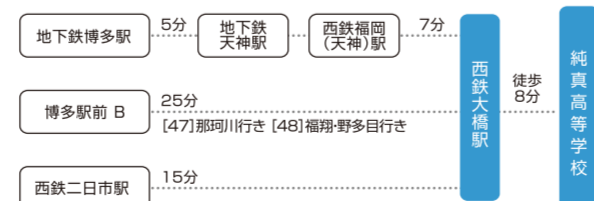

ACCESS

西鉄電車、地下鉄、バス、JRのいずれも、
アクセスしやすい場所にあります。