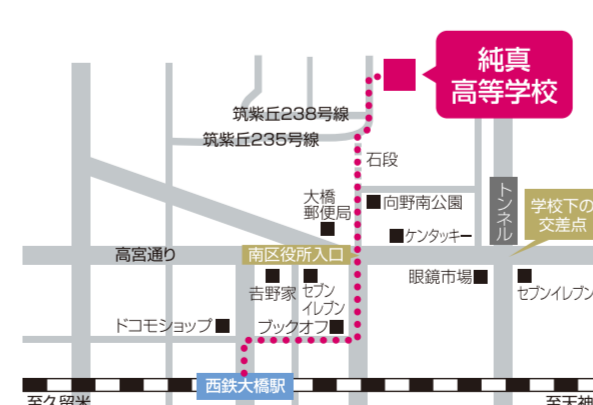

純真生の1日に

密着

16:00~

アルバイト

16:00~

部活

7:00~ 登校中

通学カバン、
靴も上着も
自由!

通学カバンは自分にぴったりの
ものを選ぶから、デザインや機能性
もこだわられる!靴や靴下にはルー
ルがありますが、その中で自分らしい
通学スタイルを楽しめます!

12:10~ 休憩中

教室のみ休憩中は
スマホOK

授業中や廊下での使用は禁
止ですが、それ以外であれば
基本的には使用可能です。授
業の合間やお昼休み・放課後
など、調べものはもちろん、写
真撮影もOK!

8:40~ 授業開始

朝のHRなし

純真高等学校 令和9年度 学校案内

のぼれ 君の坂!

JUNSHIN

私たちが
このリーフレット制作に携わりました!

今日はリボンの気分!

セーターが優勝...♡

夏は涼しく
ハーフパンツ派!

組み合わせは **392** 種類!

制服特集

装備一覧

武器 道具

◎着用品

《ブレザー》

1年中快適。着心地バツグン!
Mizuno社製で圧倒的着やすさ。

《ポロシャツ》

通気性抜群!
着心地の良さが人気です。

◎着用品

《カラーシャツ》

自由に選べる4色展開!

《セーター/ベスト》

気温によって使い分けOK!

◎着用品

《スカート/スラックス》

女子はスラックス着用も可能です!

《ハーフパンツ》

夏はこれで快適!
ポロシャツとのみ着用可能!

◎着用品

《リボン/ネクタイ》

青と赤との2色展開です。

プロジェクトの純真

生徒会

より「楽しい」イベントの運営や生徒の意見をまとめて校則や
環境の見直しに取り組み、生徒がより「過ごしやすい」学校づ
くりを目指しています。生徒と先生との架け橋として、生徒の
声を大切に活動しています!

PR プロジェクト

このプロジェクトで完成したものを、今皆
さんが手に取っているこのリーフレットです!
私たち生徒が直接業者と打ち合わせを重ね
て、作成しました!ワクワクできるものを作る。
ワクワクできる活動です!

WEBプロジェクト

WebページやSNSを活用して純真の魅
力を外部に発信しています!文章や短
い動画で「楽しい」を表現するため、
日々探究しています。生徒目線で学校
生活のリアルを伝えていくので、
是非覗いてみてください!

TikTok
更新中!

探究型 Open School

君の未来を見つける夏!

第1回

8月7日 金

第2回

8月19日 水

入試説明会開催!

第3回

9月26日 土

第4回

10月24日 土

ミニ学校説明会開催!

第5回

11月14日 土

ナイトオープンスクール!

第6回

11月27日 金

プログラム内容

- ●学校説明
- ●入試説明

個別相談会

希望者のみ

「入試について、もっと聞きたい!」
「学校生活について知りたい!」など
様々な疑問や気になる点について、
お気軽にご相談ください。

オープンスクールのお問い合わせは入試広報担当まで

※当日のスケジュールはWEBサイトでご確認ください。※申込多数の場合、締切前に受付を終了させていただく場合がございます。

ACCESS

西鉄電車、地下鉄、バス、JRのいずれも、
アクセスしやすい場所にあります。

JR竹下駅から純真高校まで
シャトルバスによる
送迎も行っています。

MAP

学校法人 純真学園
純真高等学校
〒815-8510 福岡市南区筑紫丘1丁目1番1号

TEL 092-541-9710 FAX 092-541-1536

WEBサイト <https://junshin-hs.ed.jp/>

詳しくはWEBサイトで

pickup

ジュンシン ジャージ

軽量素材で作られた動きやすいジャージ。風のように軽く、
あらゆる動作を快適にする。長時間の行動でも疲れにくい、高機能装備。

セット効果

疲労耐性 UP! / 速度 UP! / 回避率 UP!

アイテムを装備しますか?

はい
いいえ