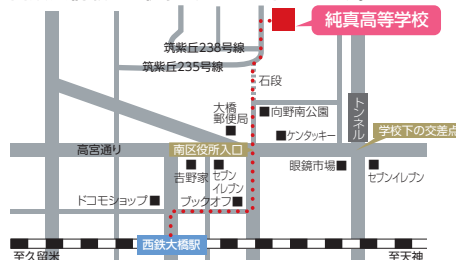

アクセス方法

西鉄電車、地下鉄、バス、JRのいずれも、アクセスしやすい場所にあります。

周辺地図

西鉄大橋駅から徒歩8分という好立地です。

純真高校 ウェブサイト

詳しくはホームページ
をご確認ください。

敷地内に駐車場のご用意はございません。近隣の有料駐車場をご利用いただくか、公共交通機関または自転車でお越しください。