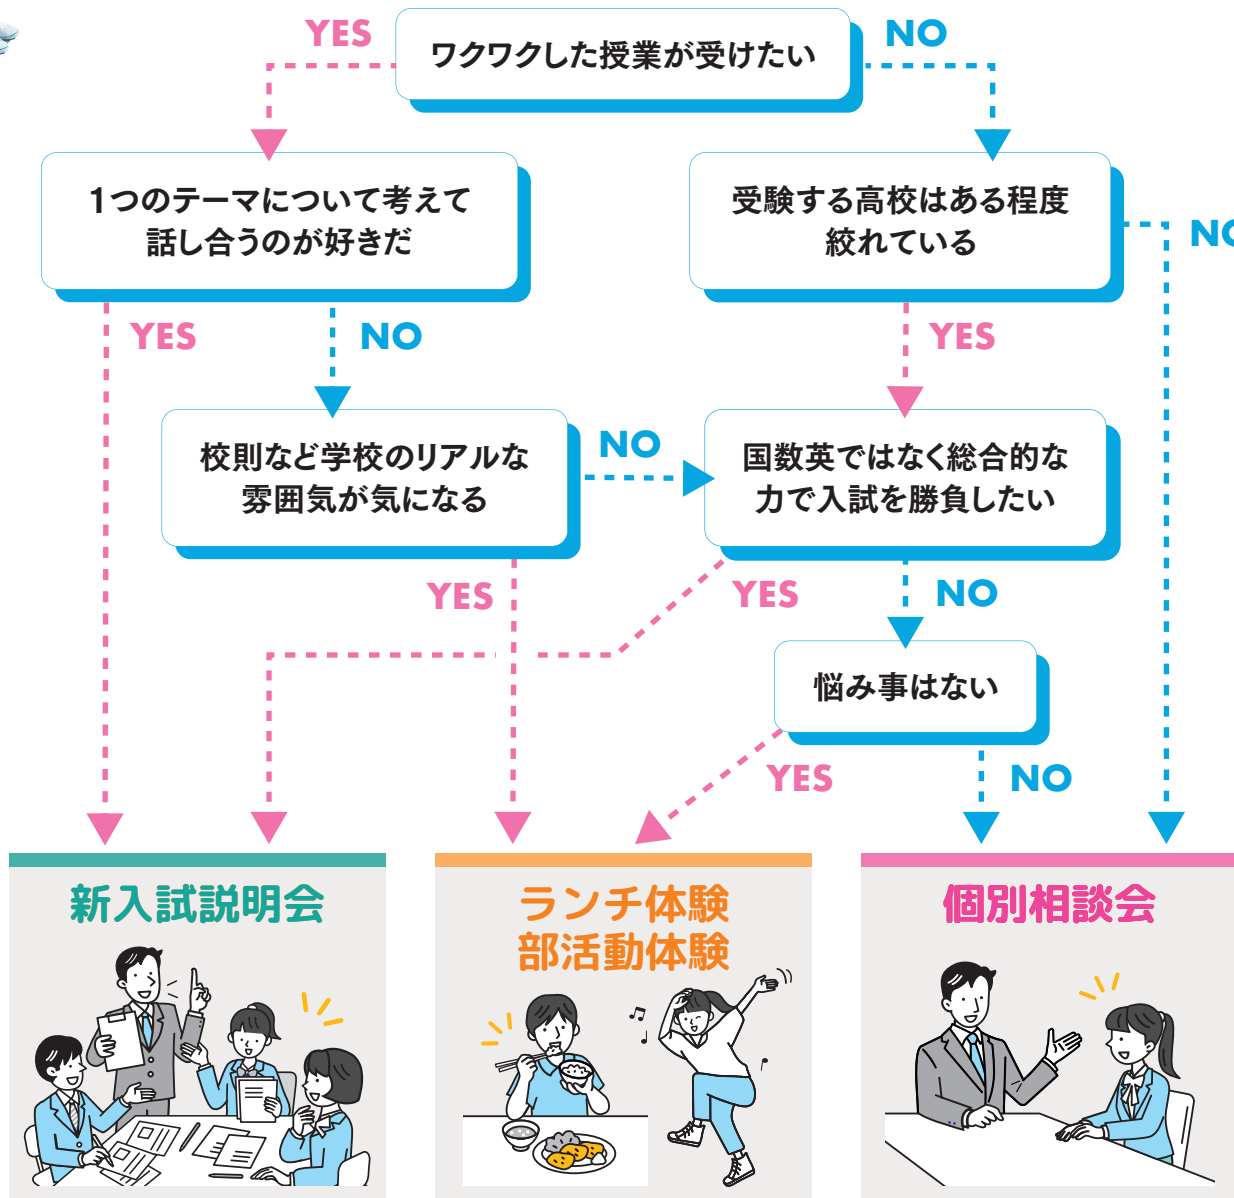

JUNSHINおすすめイベント診断

START

診断結果があなたが参加すべきイベントです。詳しくは裏面へ！

OPEN SCHOOL

中学3年生対象 ※保護者同伴可

開催日時

9月28日 土 ・ 10月26日 土

時間 受付 / 9:30 ~ 開始 / 10:10

! 当日ご持参
いただくもの

・上履き ・筆記用具
部活動体験参加希望の方は、当日ご持参
いただくものをホームページでご確認ください。

全体説明 ・本校の魅力 ・コースの特徴 ・授業内容 ・入試方法 ・校則について など

体験授業 純真高校の特色のある授業を体験!

どの授業に
なるかは当日の
お楽しみ!

ランチ体験

純真レストランで
人気のメニューが
食べられる!

新入試説明会