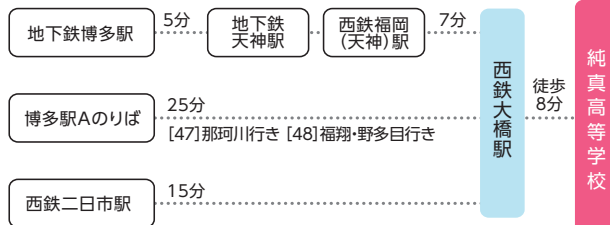

新入試の「総合問題」「グループ
ワーク」などについてその内容と
対策についてまるっと解説。
この説明会で入試の全てが
わかります。

部活動体験・見学(14:20~)

先輩と実際に
触れ合い、
学校との相性を
確認できる!

eスポーツ部の
体験もあるよ!

希望者のみ 個別相談

入試や学校生活のこと等、高校の先生に直接悩み相談をしたい!
という方、是非お越しください。雑談も大歓迎です。

※諸事情により、変更になる可能性があります。 ※写真はイメージです。

開催日

9月28日 土

応募締切

9月24日(火)
13:00まで

10月26日 土

応募締切

10月22日(火)
13:00まで

申込多数の場合、締切前に受付を終了させていただく場合がございます。

アクセス方法

西鉄電車、地下鉄、バス、JRのいずれも、アクセスしやすい場所にあります。

周辺地図

西鉄大橋駅から徒歩8分という好立地です。

純真高校 ウェブサイト

詳しくはホームページ
をご確認ください。

敷地内に駐車場のご用意はございません。近隣の有料駐車場をご利用いただくか、公共交通機関または自転車でお越しください。